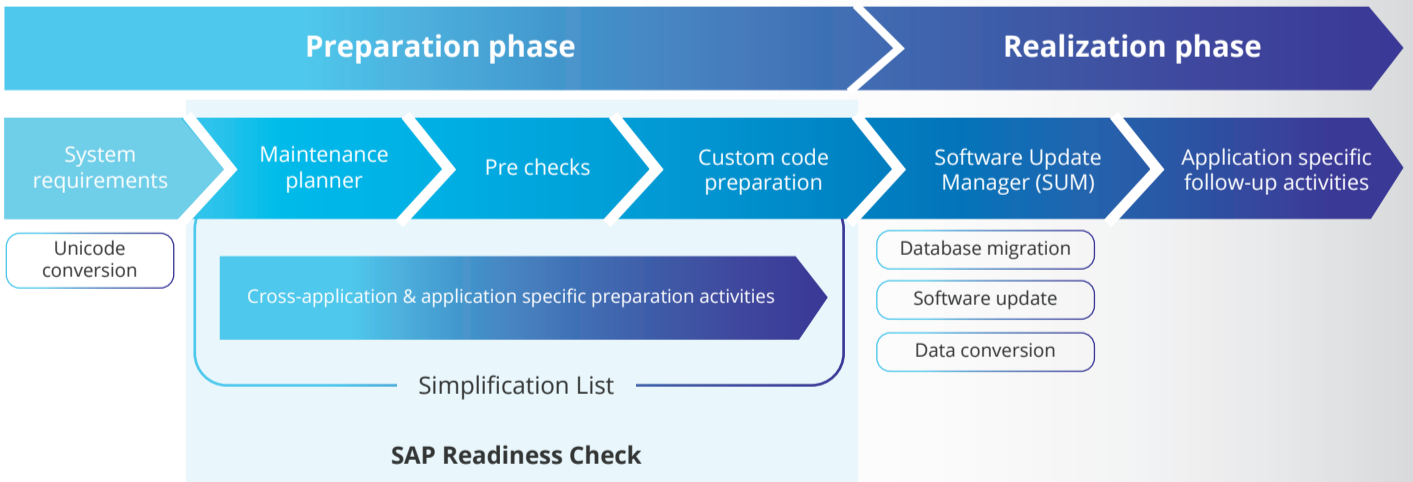

SAP S/4HANA Dönüşüm Yöntemleri

Bugünün zorluklarını ve yarının fırsatlarını esneklik, hız ve içgörü ile ele almak için akıllı bir **ERP sisteminden** yararlanın.

• SAP S/4HANA Conversion •

Mevcut SAP sisteminde kullanılan verilerin tamamı, sunucu bazlı olarak **SAP S/4HANA** sistemine dönüştürülür.

• New Implementation •

SAP sistemi veya non-SAP sistemindeki mevcut sistem tamamen değiştirilerek, yeni **S/4HANA** sistemine geçiş sağlanır. Kavramsal tasarım yeniden oluşturularak yeni bir süreç dizaynı yapılır.

• Landscape Transformation •

Mevcutta kullanılan birden fazla ERP sistemi, tek bir çatı altında toplanarak **S/4HANA** sistemine taşınır.

• Teknik Adımlar •

• Kazanımlar •

SAP S/4HANA'ya geçiş yapan şirketlerde görülen iyileşmelerden bazıları...